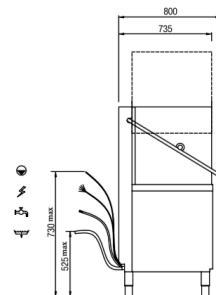

Lavastoviglie Professionale mod. LV500 Capot

Height - Altura - Altezza: ± 3 cm

Technical data - Datos técnicos - Dati tecnici

Dimension - Dimensiones - Dimensioni		cm	63.5x73.5x148
Door opening height - Altura puerta - Apertura porta		cm	40
Dish max. height - Altura máxima plato - Altezza max piatto		cm	40
Glass max. height - Altura máxima vaso - Altezza max bicchiere		cm	39
Washing cycle - Ciclo de lavado - Ciclo di lavaggio		sec.	60 - 120
Rack - Cesta - Cesto		cm	50x50
Water consumption - Consumo de agua - Consumo acqua		L/cycle - L/ciclo - L/ciclo	2.1
Wash pump - Bomba propulsora - Pompa di lavaggio		kW	0.5
Tank - Cuba - Vasca		L	15
		kW	2.1
		°C	60
Booster - Calderín - Boiler		L	6
		kW	8
		°C	80
Tank strainer - Filtro cuba - Filtri vasca			√
Peristaltic rinse dispenser - Dosificador peristáltico de abrillantador - Dosatore brillantante peristaltico			√