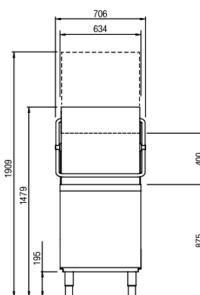

Lavastoviglie Professionale mod. LV500 Capot

Height - Altura - Altezza: ± 3 cm

Technical data - Datos técnicos - Dati tecnici

Dimension - Dimensiones - Dimensioni		cm	63.5x73.5x148
Door opening height - Altura puerta - Apertura porta		cm	40
Dish max. height - Altura máxima plato - Altezza max piatto		cm	40
Glass max. height - Altura máxima vaso - Altezza max bicchiere		cm	39
Washing cycle - Ciclo de lavado - Ciclo di lavaggio		sec.	60 - 120
Rack - Cesta - Cesto		cm	50x50
Water consumption - Consumo de agua - Consumo acqua		L/cycle - L/ciclo - L/ciclo	2.1
Wash pump - Bomba propulsora - Pompa di lavaggio		kW	0.5
Tank - Cuba - Vasca		L	15
		kW	2.1
		°C	60
Booster - Calderín - Boiler		L	6
		kW	8
		°C	80
Tank strainer - Filtro cuba - Filtri vasca			√
Peristaltic rinse dispenser - Dosificador peristáltico de abrillantador - Dosatore brillantante peristaltico			√

Installed power Potencia instalada - Potenza Installata	Amp.	kW
400 V - 50 Hz - 3N	16	8.5